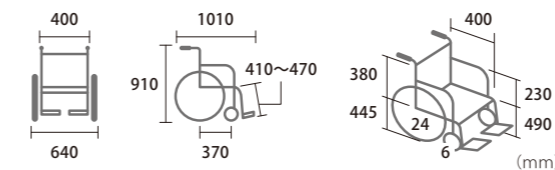

## 着せかえ車いすソフトシート装着イメージ

**チェック**

- #32
- #46
- #54

**メッシュ**

- レッド
- オレンジ
- ブルー

**ストライプ**

- P-07 (パールピンク)
- P-09 (パールブルー)

**和柄**

- P-01/07 (花霞朱)
- P-02/09 (花霞藍)

シート着せ替え シンプル

身体の大きな方向けの高座面タイプ。

シートカラー:P-02/09 (花霞 藍)

### 自走型

品番 **MPR-1 Hi** TAIS: 00122-000551  
 ●商品コード / CJ00893 **¥98,000** (非課税価格)  
 折りたたみ寸法 全長995 / 全高715 / 全幅325 (mm)

**重量:14.2kg** **前座高:490mm (高座面)**

●駆動輪24インチハイポリマータイヤ、前ズレ防止座面

シートカラー:P-02/09 (花霞 藍)