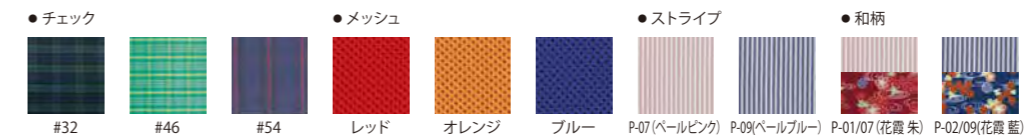

### シートカラー

品番・シートカラー・商品コードをご発注時にご指示ください。

※ミキの車いすは折りたたためコンパクトに収納できます。

メーカー  
 シリーズ  
 車いす  
 軽便車いす  
 スタリッシュ  
 モジュール車いす  
 折りたたみ車いす  
 スクワット車いす  
 車いす  
 車いす  
 車いす  
 車いす  
 車いす  
 車いす