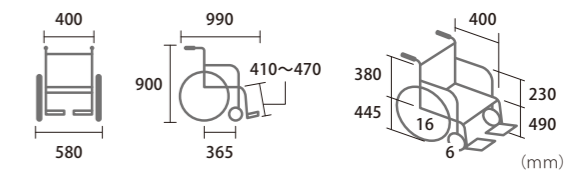

- P-01/07 (花霞朱)
- P-02/09 (花霞藍)

シート着せ替え シンプル

身体の大きな方向けの高座面タイプ。

シートカラー:P-02/09 (花霞 藍)

### 自走型

品番 **MPR-1 Hi** TAIS: 00122-000551  
 ●商品コード / CJ00893 **¥98,000** (非課税価格)  
 折りたたみ寸法 全長995 / 全高715 / 全幅325 (mm)

**重量:14.2kg** **前座高:490mm (高座面)**

●駆動輪24インチハイポリマータイヤ、前ズレ防止座面

シートカラー:P-02/09 (花霞 藍)

### 介助型

品番 **MPR-2 Hi** TAIS: 00122-000555  
 ●商品コード / CJ00896 **¥98,000** (非課税価格)  
 折りたたみ寸法 全長880 / 全高715 / 全幅260 (mm)

**重量:12.7kg** **前座高:490mm (高座面)**

●主輪16インチハイポリマータイヤ、前ズレ防止座面