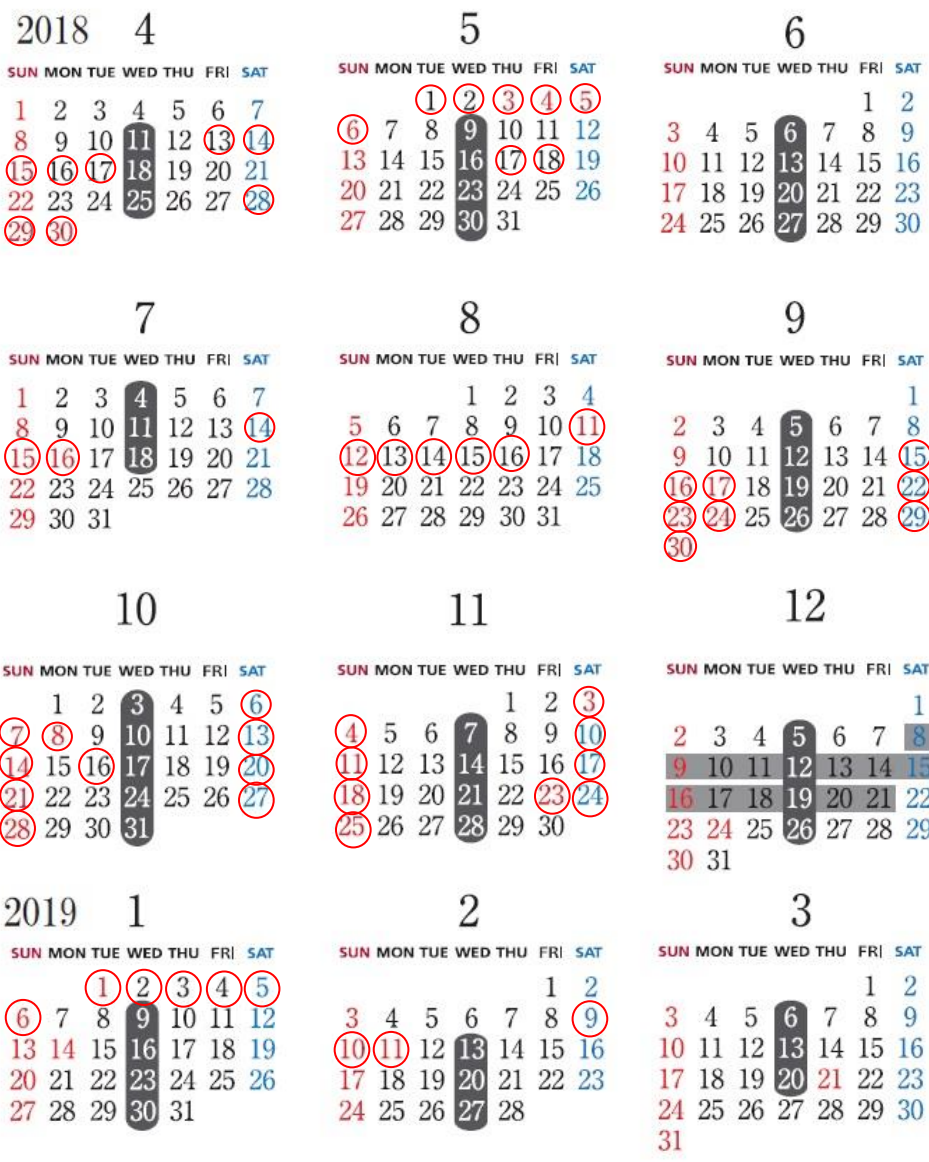

EDO WONDERLAND

日光江戸村

<http://www.edowonderland.net>

2018~2019 Closed Days.

定休日となります。
(Closed)

冬期休村日となります。(12/8~12/21)
(Facility maintenance)

営業時間のご案内 (Operating hours)

3/20~11/30 9:00~17:00
12/1~3/19 9:30~16:00

〒321-2524 栃木県日光市柄倉470-2 TEL:0288-77-1777 FAX:0288-77-1781

※○印は、日光無料送迎バスの「江戸村～JR日光駅」間 折返し運行日となります。
午前9時50分発の江戸村行きの便を除き、富士屋観光センター（日光東照宮前）には
参りませんので、予めご了承下さいませ。